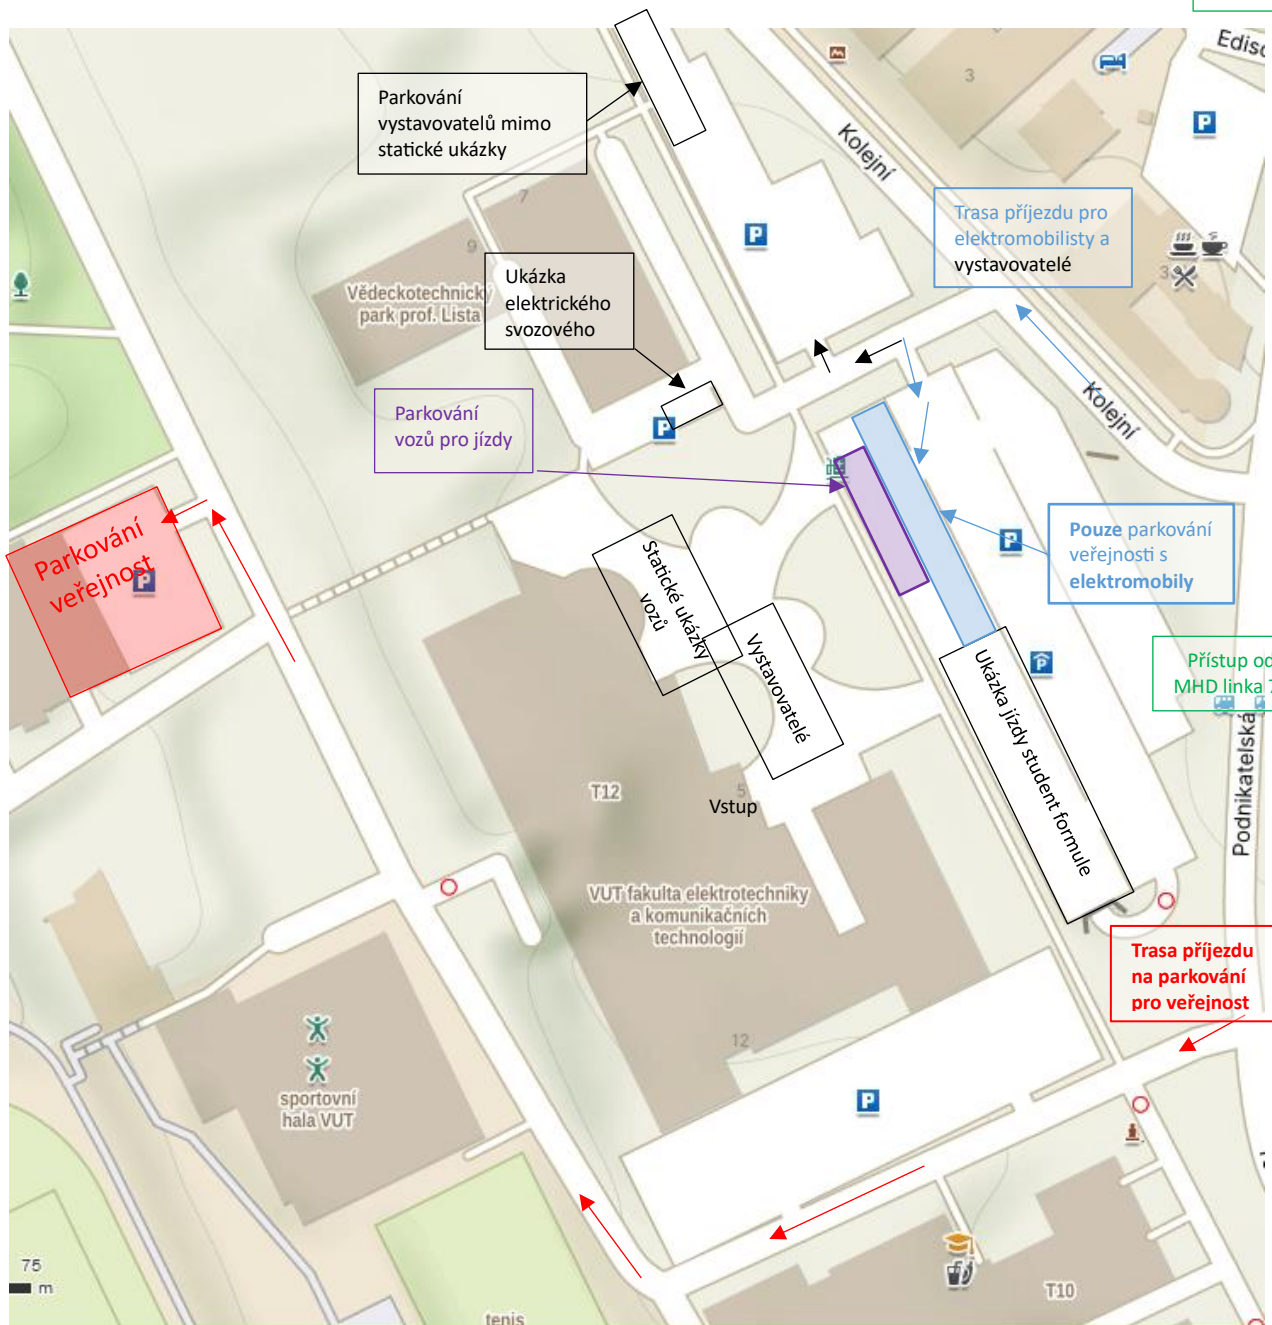

Elektromobilní odpoledne 14.5.2024

Základní mapa atrakcí a parkování

Směr od
linky 12

Parkoviště – veřejnost: 49.2276553N, 16.5728950E

<https://maps.app.goo.gl/pY9udhdXEPKtqAjS7> , <https://mapy.cz/s/nenucajake>

Parkoviště – veřejnost s elektromobily: GPS 49.2277297N, 16.5752472E

<https://maps.app.goo.gl/LNk6JTXZvTd4sow5A> , <https://mapy.cz/s/jubutahoju>